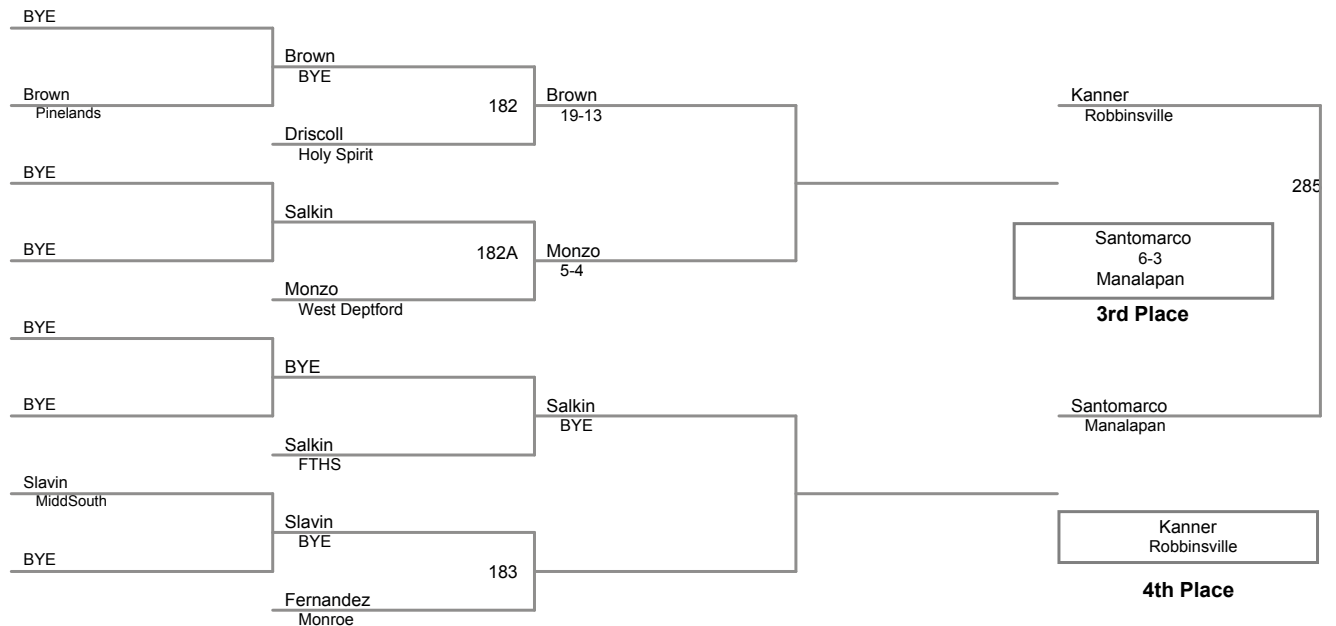

**106 Lbs**

**113 Lbs**

**120 Lbs**

**126 Lbs**

**132 Lbs**

**138 Lbs**

**145 Lbs**

**152 Lbs**

Corrigan  
Fall 1:29  
TRS  
**Champion**

Marshall  
PB  
**2nd Place**

Morgan  
Fall 2:00  
West Orange  
**3rd Place**

Richardson  
Pinelands  
**4th Place**

**160 Lbs**

**170 Lbs**

**182 Lbs**

**195 Lbs**

**220 Lbs**

**285 Lbs**