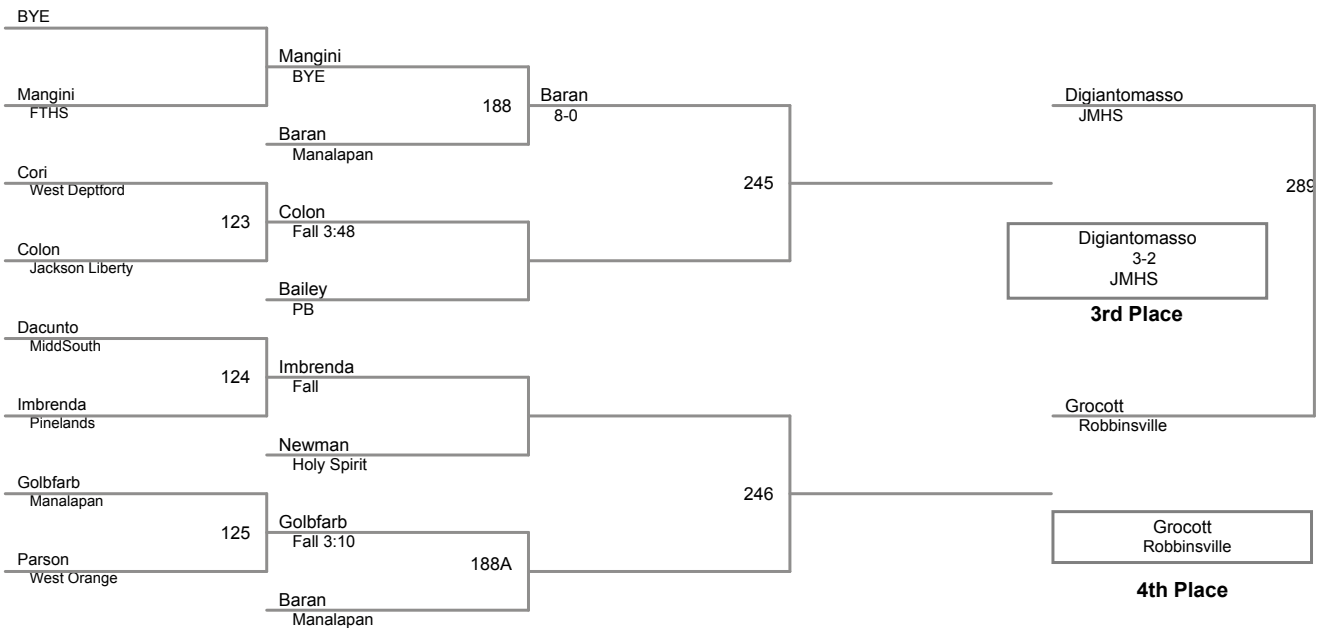

**106 Lbs**

**113 Lbs**

**120 Lbs**

**126 Lbs**

**132 Lbs**

**138 Lbs**

**145 Lbs**

**152 Lbs**

Corrigan  
Fall 1:29  
TRS  
**Champion**

Marshall  
PB  
**2nd Place**

Morgan  
Fall 2:00  
West Orange  
**3rd Place**

Richardson  
Pinelands  
**4th Place**

**160 Lbs**

**170 Lbs**

**182 Lbs**

**195 Lbs**

**220 Lbs**

**285 Lbs**