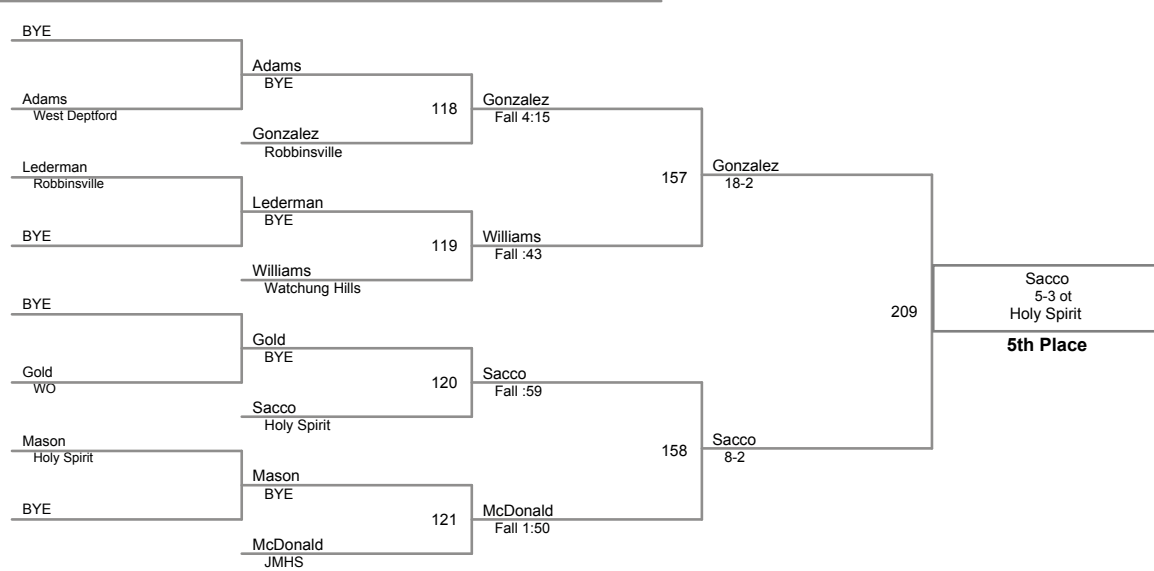

**106 Lbs**

**113 Lbs**

Walter Woods 2016  
Walter Woods 20 Division

**120 Lbs**

**126 Lbs**

**132 Lbs**

**138 Lbs**

**145 Lbs**

**152 Lbs**

**160 Lbs**

**170 Lbs**

**182 Lbs**

Walter Woods 2016  
Walter Woods 20 Division

**195 Lbs**

**220 Lbs**

Walter Woods 2016  
Walter Woods 20 Division

**285 Lbs**