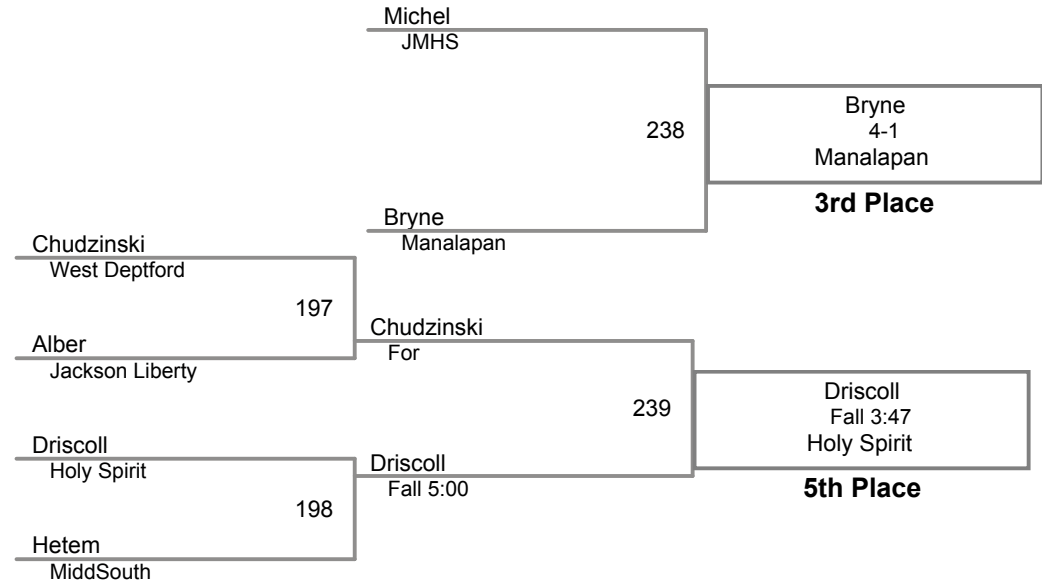

**106 Lbs**

**113 Lbs**

Walter Woods 2016  
Walter Woods 20 Division

**120 Lbs**

**126 Lbs**

**132 Lbs**

**138 Lbs**

**145 Lbs**

**152 Lbs**

**160 Lbs**

**170 Lbs**

**182 Lbs**

Walter Woods 2016  
Walter Woods 20 Division

**195 Lbs**

**220 Lbs**

Walter Woods 2016  
Walter Woods 20 Division

**285 Lbs**