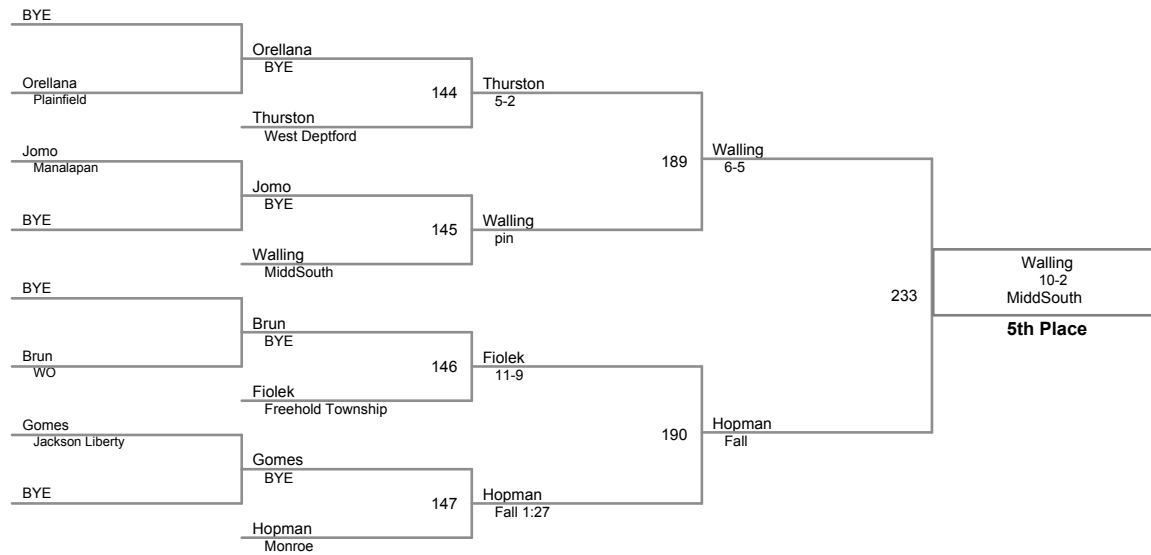

**152 Lbs**

**160 Lbs**

**170 Lbs**

**182 Lbs**

Walter Woods 2016  
Walter Woods 20 Division

**195 Lbs**

**220 Lbs**

Walter Woods 2016  
Walter Woods 20 Division

**285 Lbs**