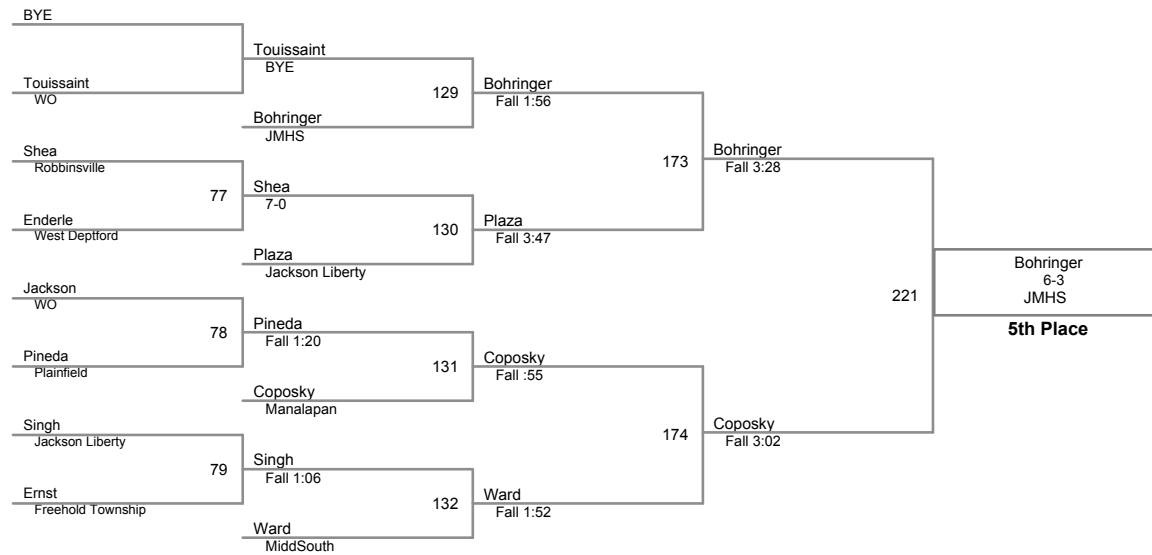

**106 Lbs**

**113 Lbs**

Walter Woods 2016  
Walter Woods 20 Division

**120 Lbs**

**126 Lbs**

**132 Lbs**

**138 Lbs**

**145 Lbs**

**152 Lbs**

**160 Lbs**

**170 Lbs**

**182 Lbs**

Walter Woods 2016  
Walter Woods 20 Division

**195 Lbs**

**220 Lbs**

Walter Woods 2016  
Walter Woods 20 Division

**285 Lbs**