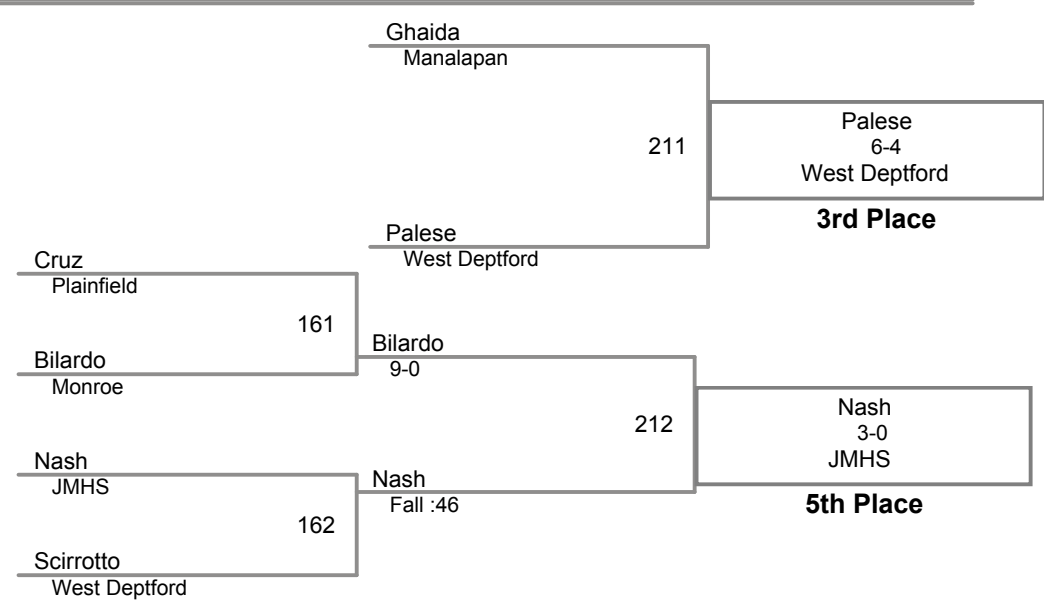

**106 Lbs**

**113 Lbs**

Walter Woods 2016  
Walter Woods 20 Division

**120 Lbs**

**126 Lbs**

**132 Lbs**

**138 Lbs**

**145 Lbs**

**152 Lbs**

**160 Lbs**

**170 Lbs**

**182 Lbs**

Walter Woods 2016  
Walter Woods 20 Division

**195 Lbs**

**220 Lbs**

Walter Woods 2016  
Walter Woods 20 Division

**285 Lbs**