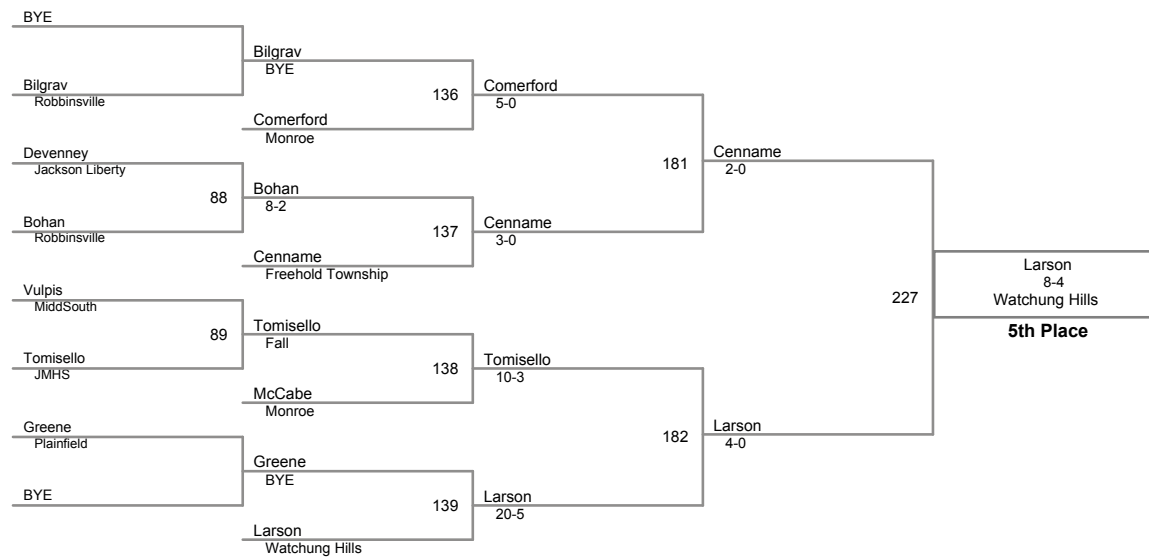

**106 Lbs**

**113 Lbs**

Walter Woods 2016  
Walter Woods 20 Division

**120 Lbs**

**126 Lbs**

**132 Lbs**

**138 Lbs**

**145 Lbs**

**152 Lbs**

**160 Lbs**

**170 Lbs**

**182 Lbs**

Walter Woods 2016  
Walter Woods 20 Division

**195 Lbs**

**220 Lbs**

Walter Woods 2016  
Walter Woods 20 Division

**285 Lbs**