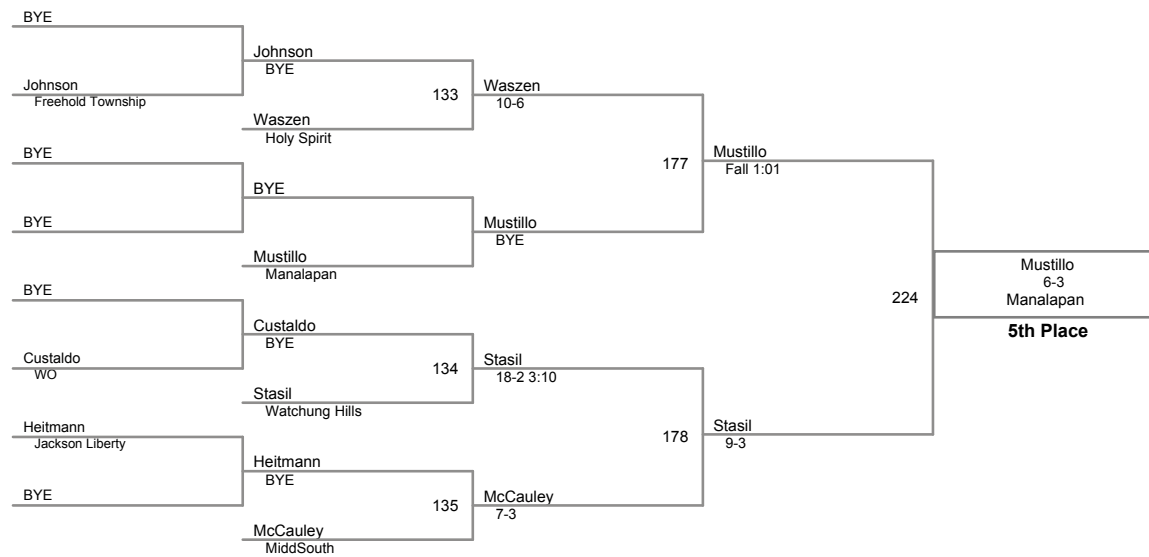

**106 Lbs**

**113 Lbs**

Walter Woods 2016  
Walter Woods 20 Division

**120 Lbs**

**126 Lbs**

**132 Lbs**

**138 Lbs**

**145 Lbs**

**152 Lbs**

**160 Lbs**

**170 Lbs**

**182 Lbs**

Walter Woods 2016  
Walter Woods 20 Division

**195 Lbs**

**220 Lbs**

Walter Woods 2016  
Walter Woods 20 Division

**285 Lbs**