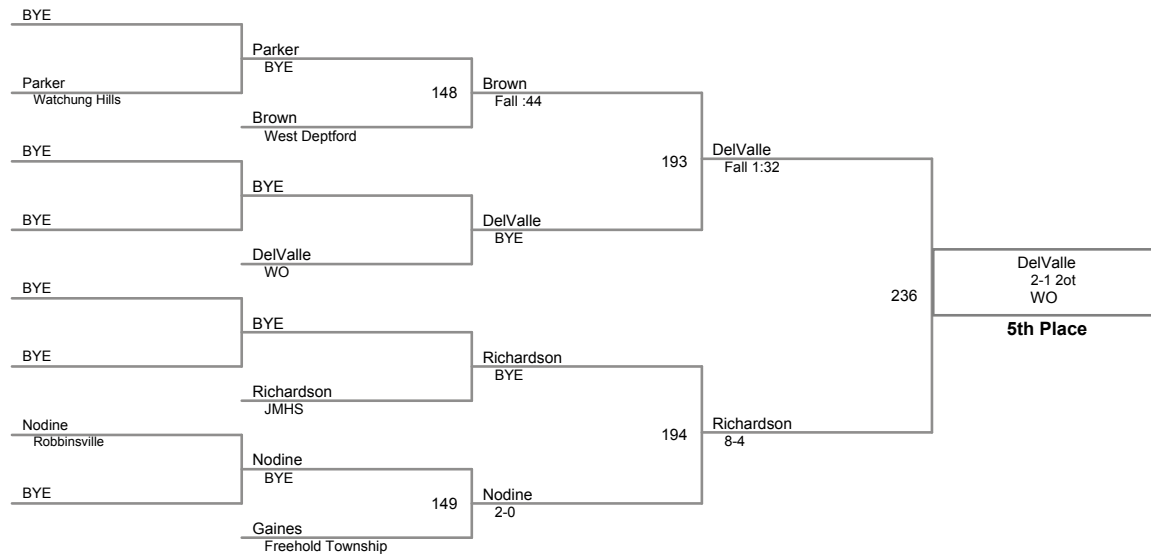

**152 Lbs**

**160 Lbs**

**170 Lbs**

**182 Lbs**

Walter Woods 2016  
Walter Woods 20 Division

**195 Lbs**

**220 Lbs**

Walter Woods 2016  
Walter Woods 20 Division

**285 Lbs**