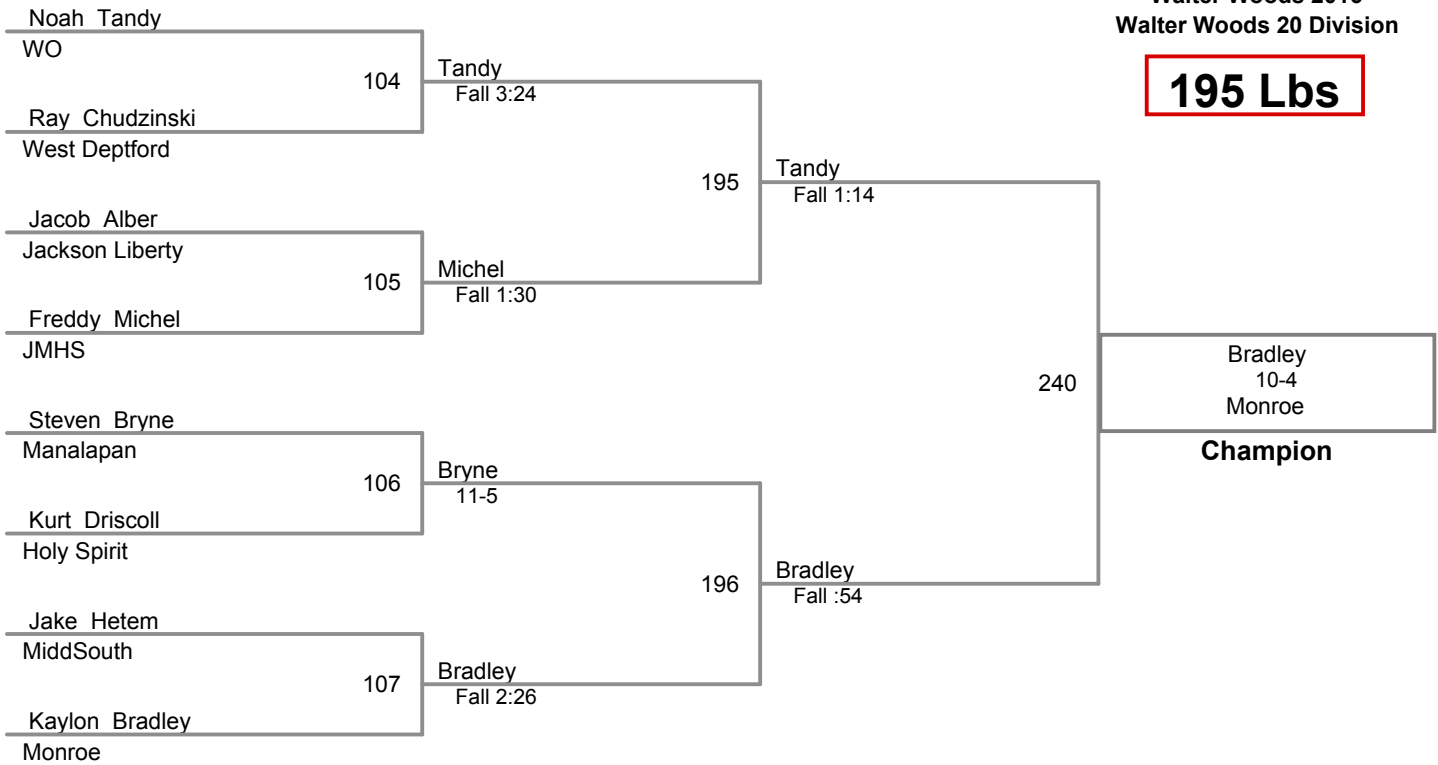

**106 Lbs**

**113 Lbs**

Walter Woods 2016  
Walter Woods 20 Division

**120 Lbs**

**126 Lbs**

**132 Lbs**

**138 Lbs**

**145 Lbs**

**152 Lbs**

**160 Lbs**

**170 Lbs**

**182 Lbs**

Walter Woods 2016  
Walter Woods 20 Division

**195 Lbs**

**220 Lbs**

Walter Woods 2016  
Walter Woods 20 Division

**285 Lbs**