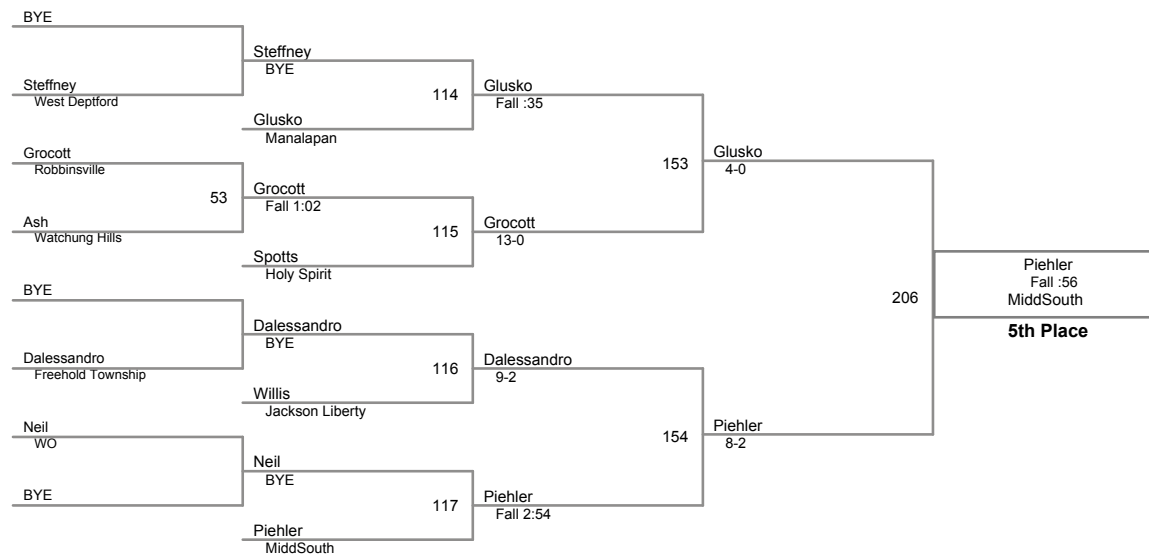

**106 Lbs**

**113 Lbs**

Walter Woods 2016  
Walter Woods 20 Division

**120 Lbs**

**126 Lbs**

**132 Lbs**

**138 Lbs**

**145 Lbs**

**152 Lbs**

**160 Lbs**

**170 Lbs**

**182 Lbs**

Walter Woods 2016  
Walter Woods 20 Division

**195 Lbs**

**220 Lbs**

Walter Woods 2016  
Walter Woods 20 Division

**285 Lbs**