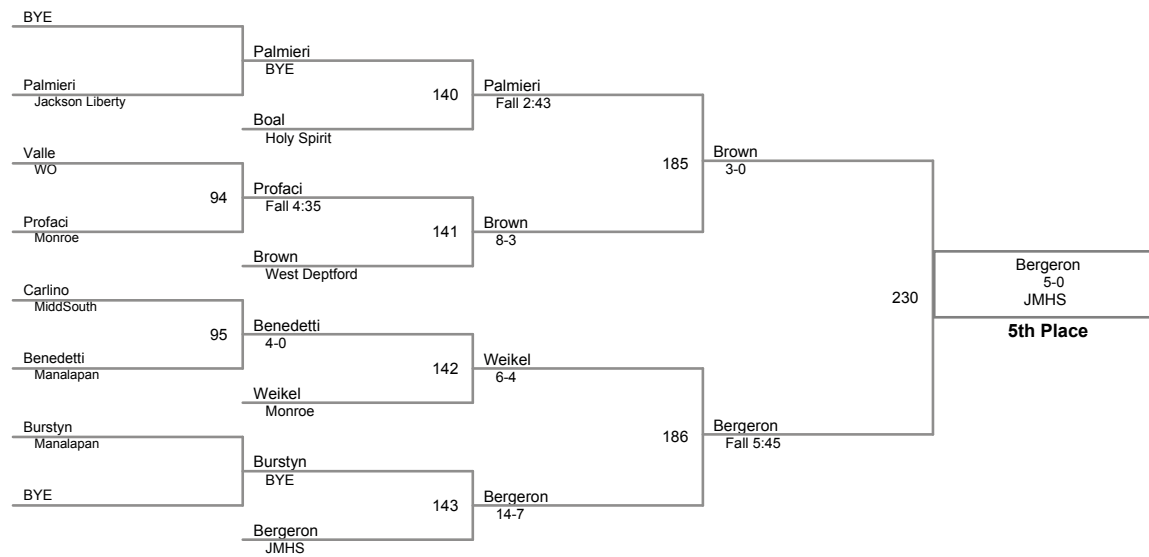

**106 Lbs**

**113 Lbs**

Walter Woods 2016  
Walter Woods 20 Division

**120 Lbs**

**126 Lbs**

**132 Lbs**

**138 Lbs**

**145 Lbs**

**152 Lbs**

**160 Lbs**

**170 Lbs**

**182 Lbs**

Walter Woods 2016  
Walter Woods 20 Division

**195 Lbs**

**220 Lbs**

Walter Woods 2016  
Walter Woods 20 Division

**285 Lbs**