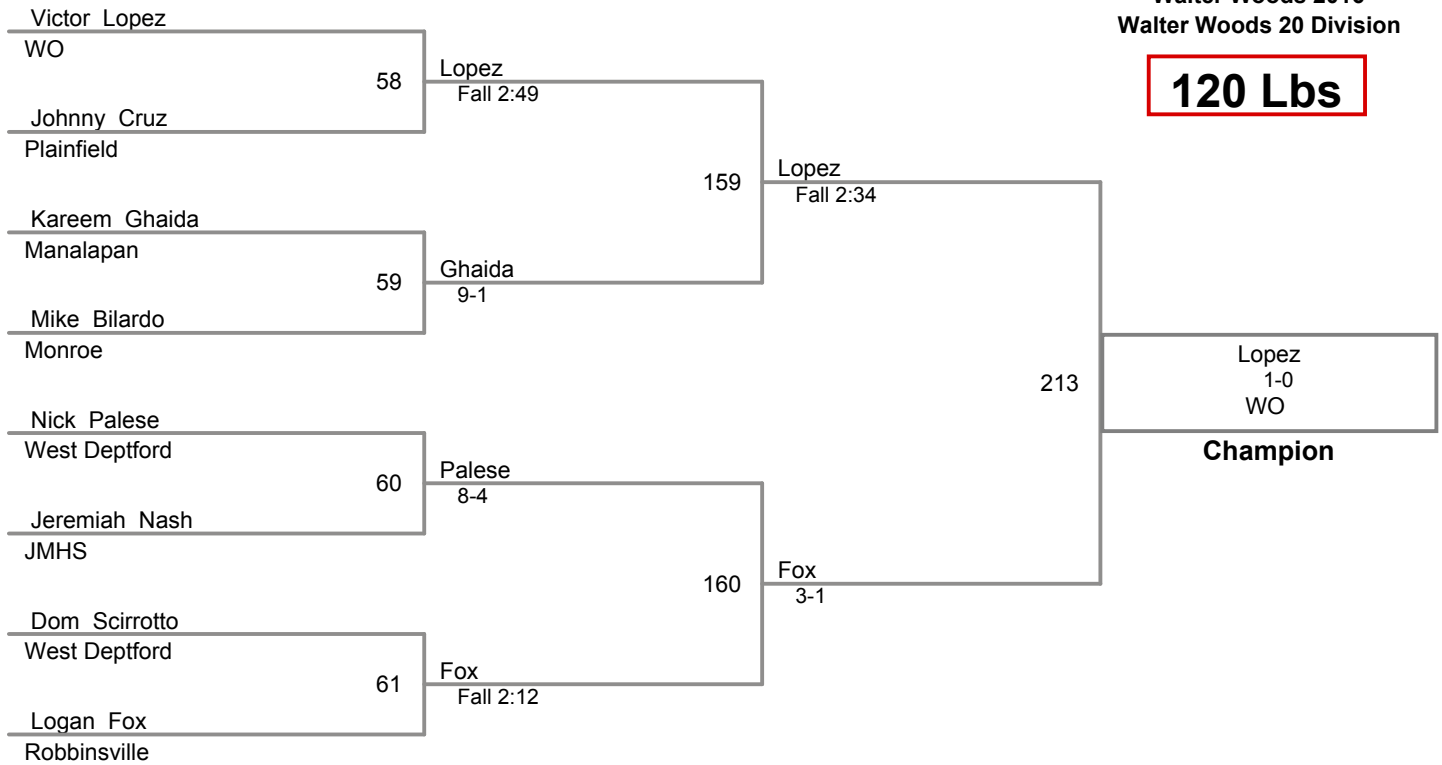

**106 Lbs**

**113 Lbs**

Walter Woods 2016  
Walter Woods 20 Division

**120 Lbs**

**126 Lbs**

**132 Lbs**

**138 Lbs**

**145 Lbs**

**152 Lbs**

**160 Lbs**

**170 Lbs**

**182 Lbs**

Walter Woods 2016  
Walter Woods 20 Division

**195 Lbs**

**220 Lbs**

Walter Woods 2016  
Walter Woods 20 Division

**285 Lbs**