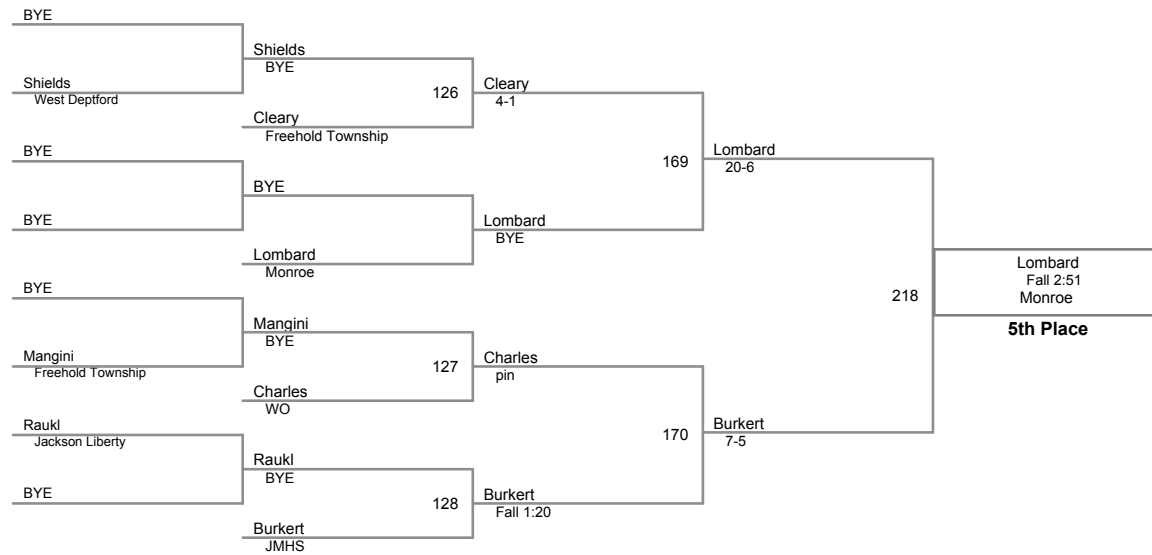

**106 Lbs**

**113 Lbs**

Walter Woods 2016  
Walter Woods 20 Division

**120 Lbs**

**126 Lbs**

**132 Lbs**

**138 Lbs**

**145 Lbs**

**152 Lbs**

**160 Lbs**

**170 Lbs**

**182 Lbs**

Walter Woods 2016  
Walter Woods 20 Division

**195 Lbs**

**220 Lbs**

Walter Woods 2016  
Walter Woods 20 Division

**285 Lbs**