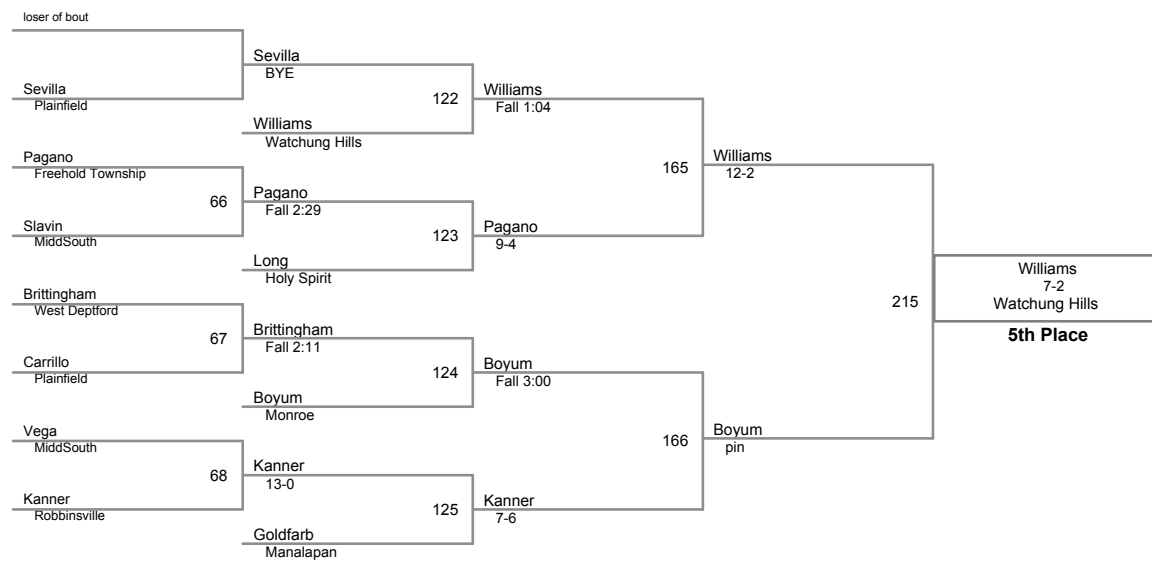

**106 Lbs**

**113 Lbs**

Walter Woods 2016  
Walter Woods 20 Division

**120 Lbs**

**126 Lbs**

**132 Lbs**

**138 Lbs**

**145 Lbs**

**152 Lbs**

**160 Lbs**

**170 Lbs**

**182 Lbs**

Walter Woods 2016  
Walter Woods 20 Division

**195 Lbs**

**220 Lbs**

Walter Woods 2016  
Walter Woods 20 Division

**285 Lbs**